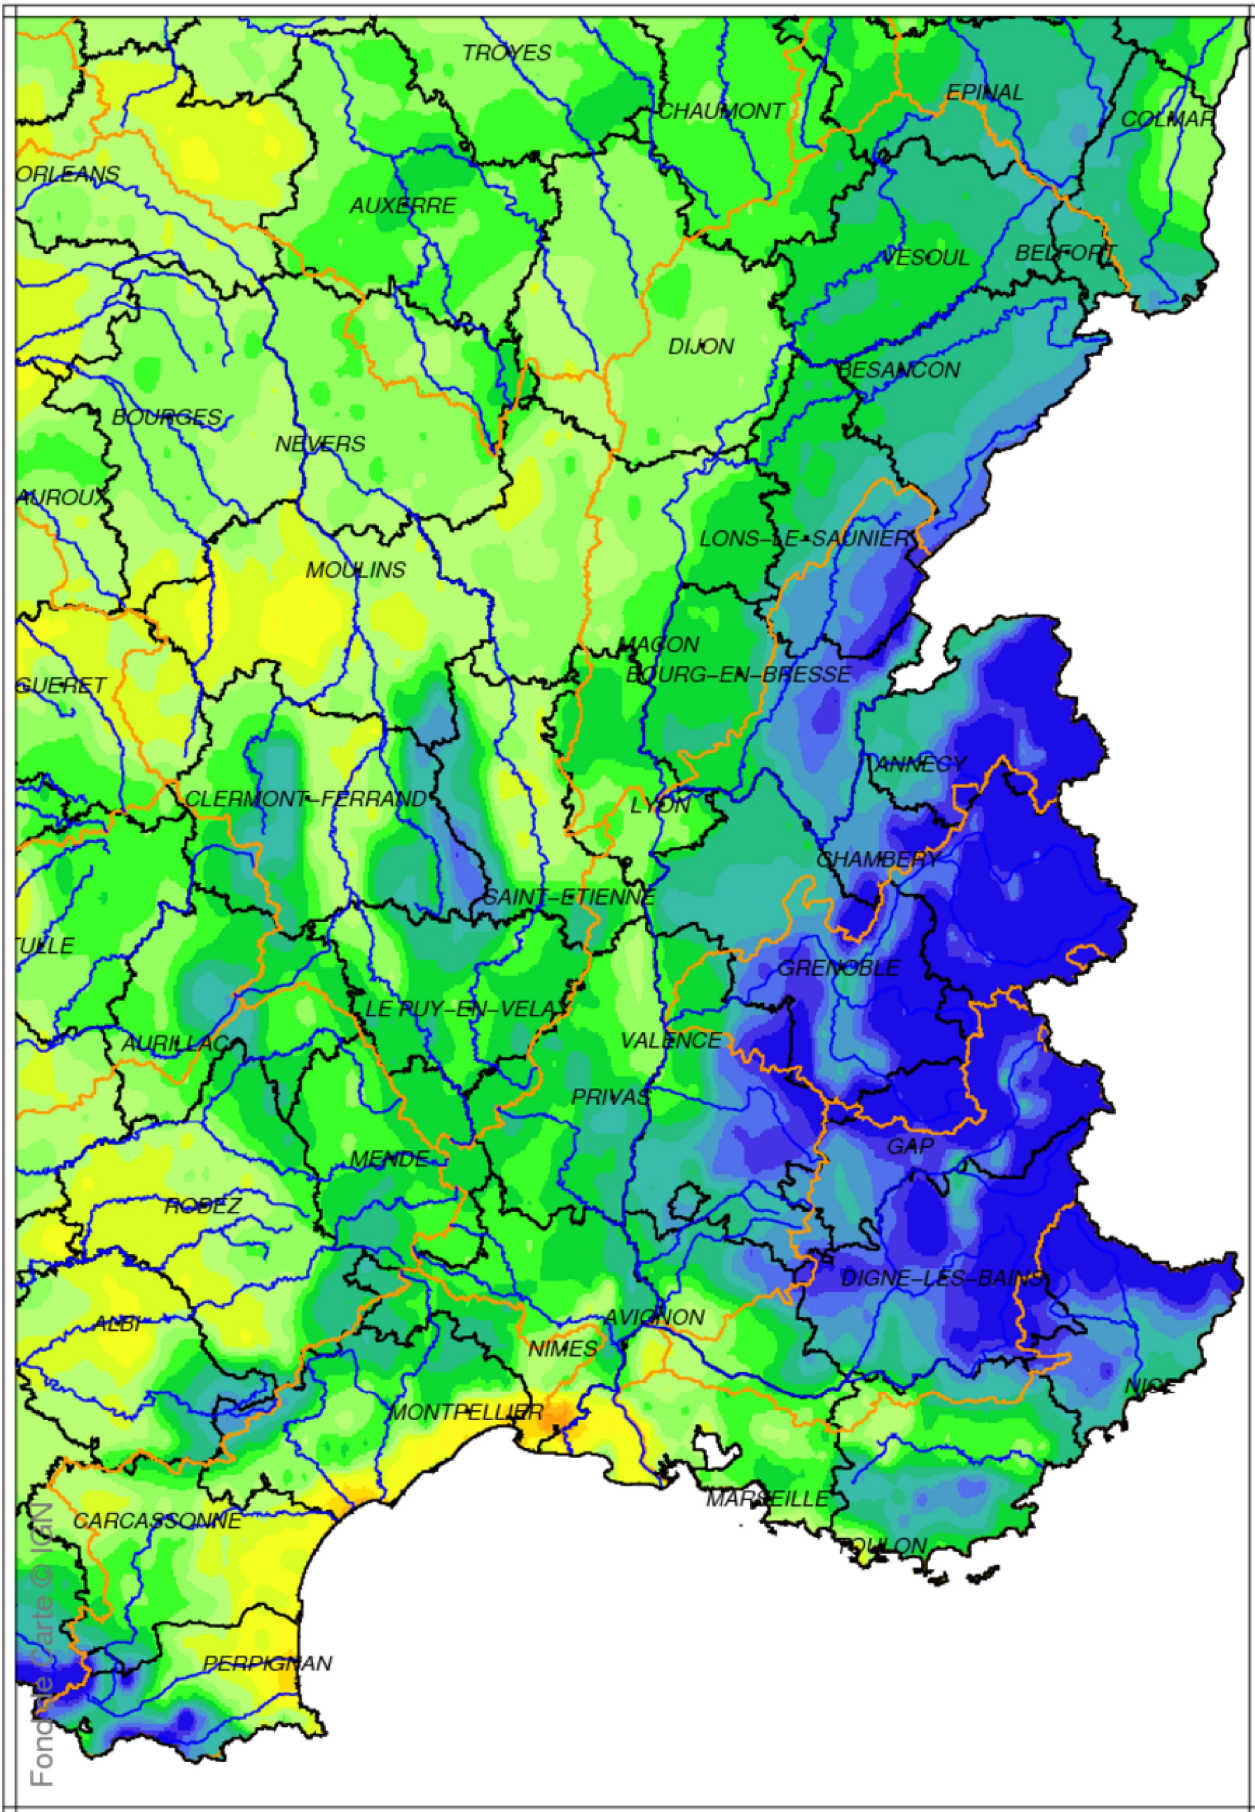

Bassin Rhône-Méditerranée

Indice d humidité des sols

Le 1er mai 2021

produit élaboré le 02 Mai 2021

Fond de Carte : Ijan

Bassin Rhône-Méditerranée

Ecart pondéré à la normale 1981/2020 de l'indice d humidité des sols

Le 1er mai 2021

produit élaboré le 02 Mai 2021

Fond de Carte © IGN