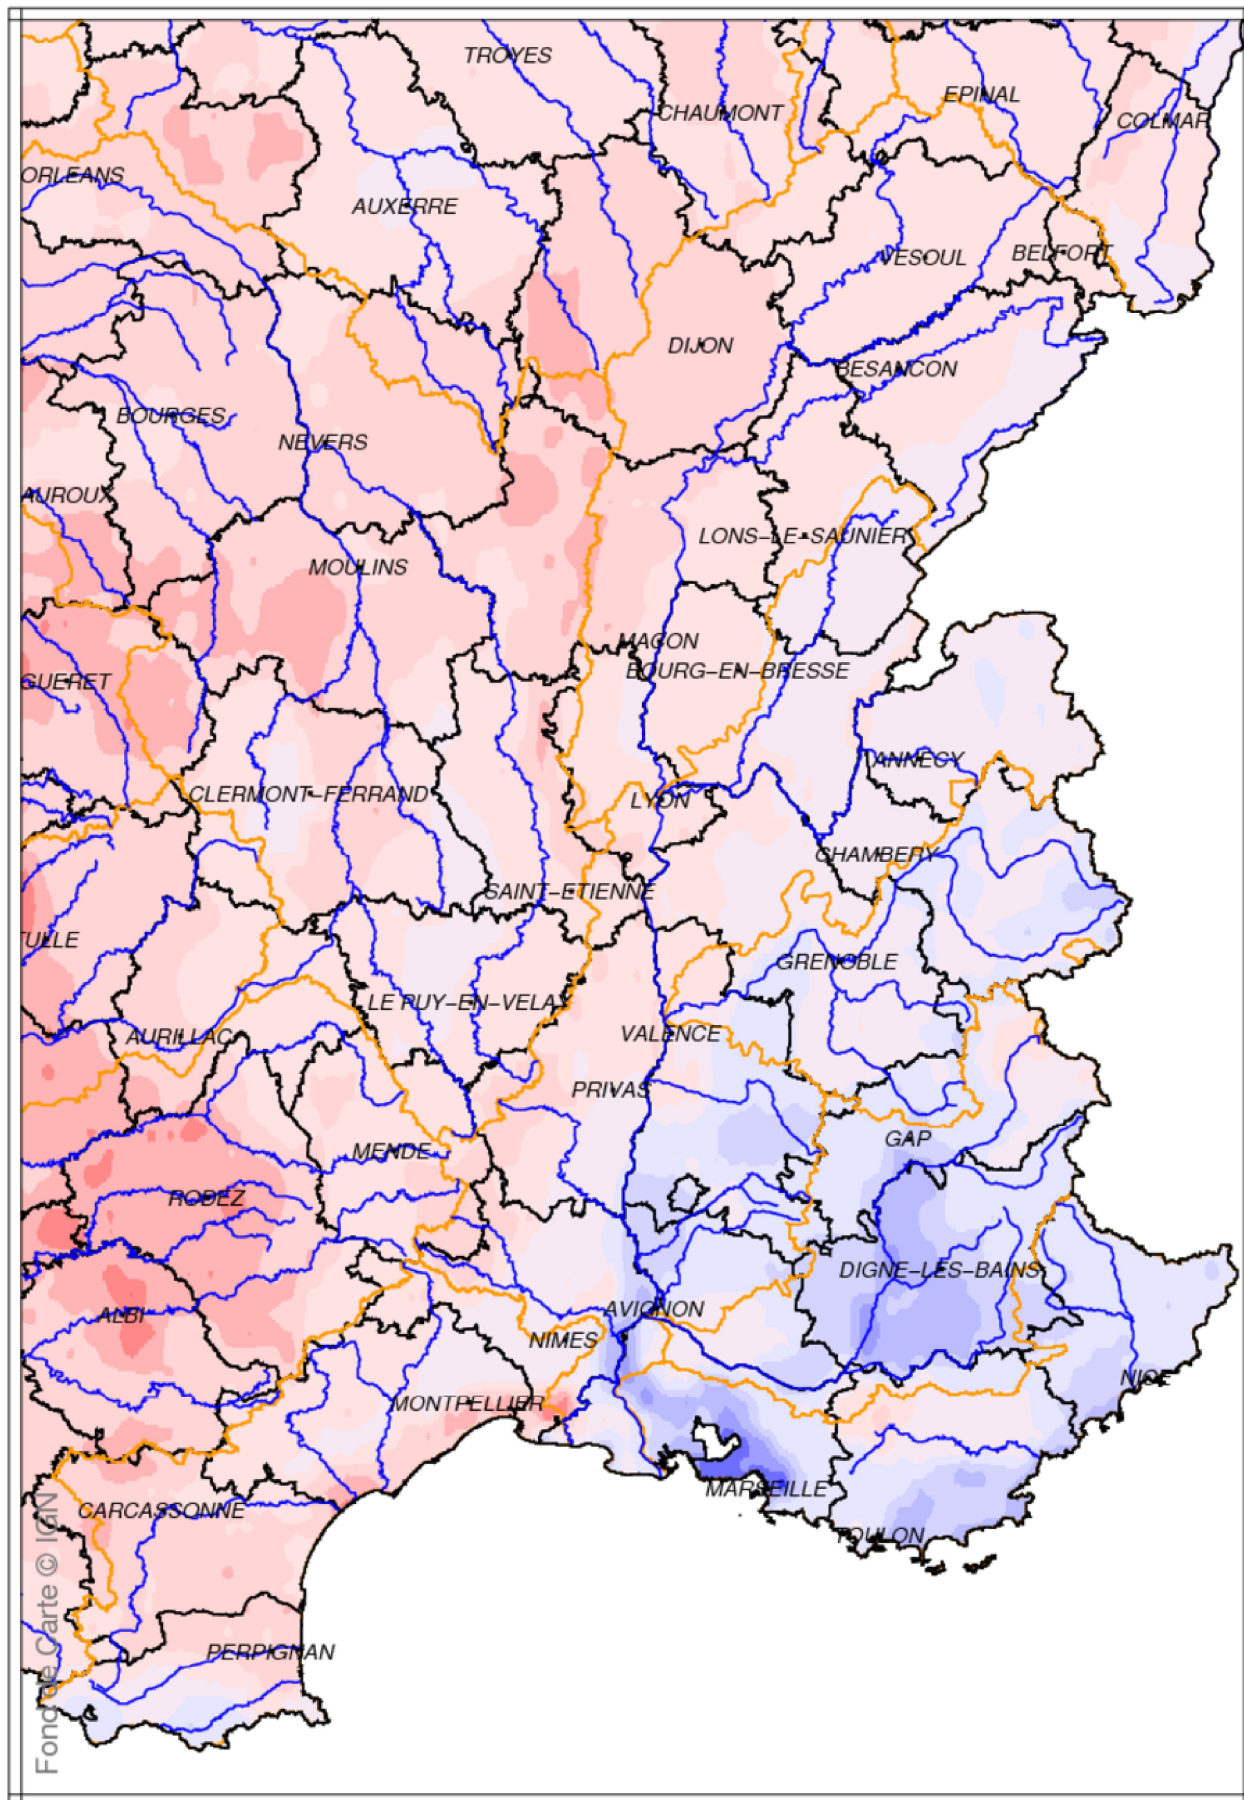

Bassin Rhône-Méditerranée

Indice d humidité des sols

Le 1er mai 2021

produit élaboré le 02 Mai 2021

Fond de Carte : Ijan

Bassin Rhône-Méditerranée

Ecart pondéré à la normale 1981/2020 de l'indice d humidité des sols

Le 1er mai 2021

produit élaboré le 02 Mai 2021

Fond de Carte © IGN